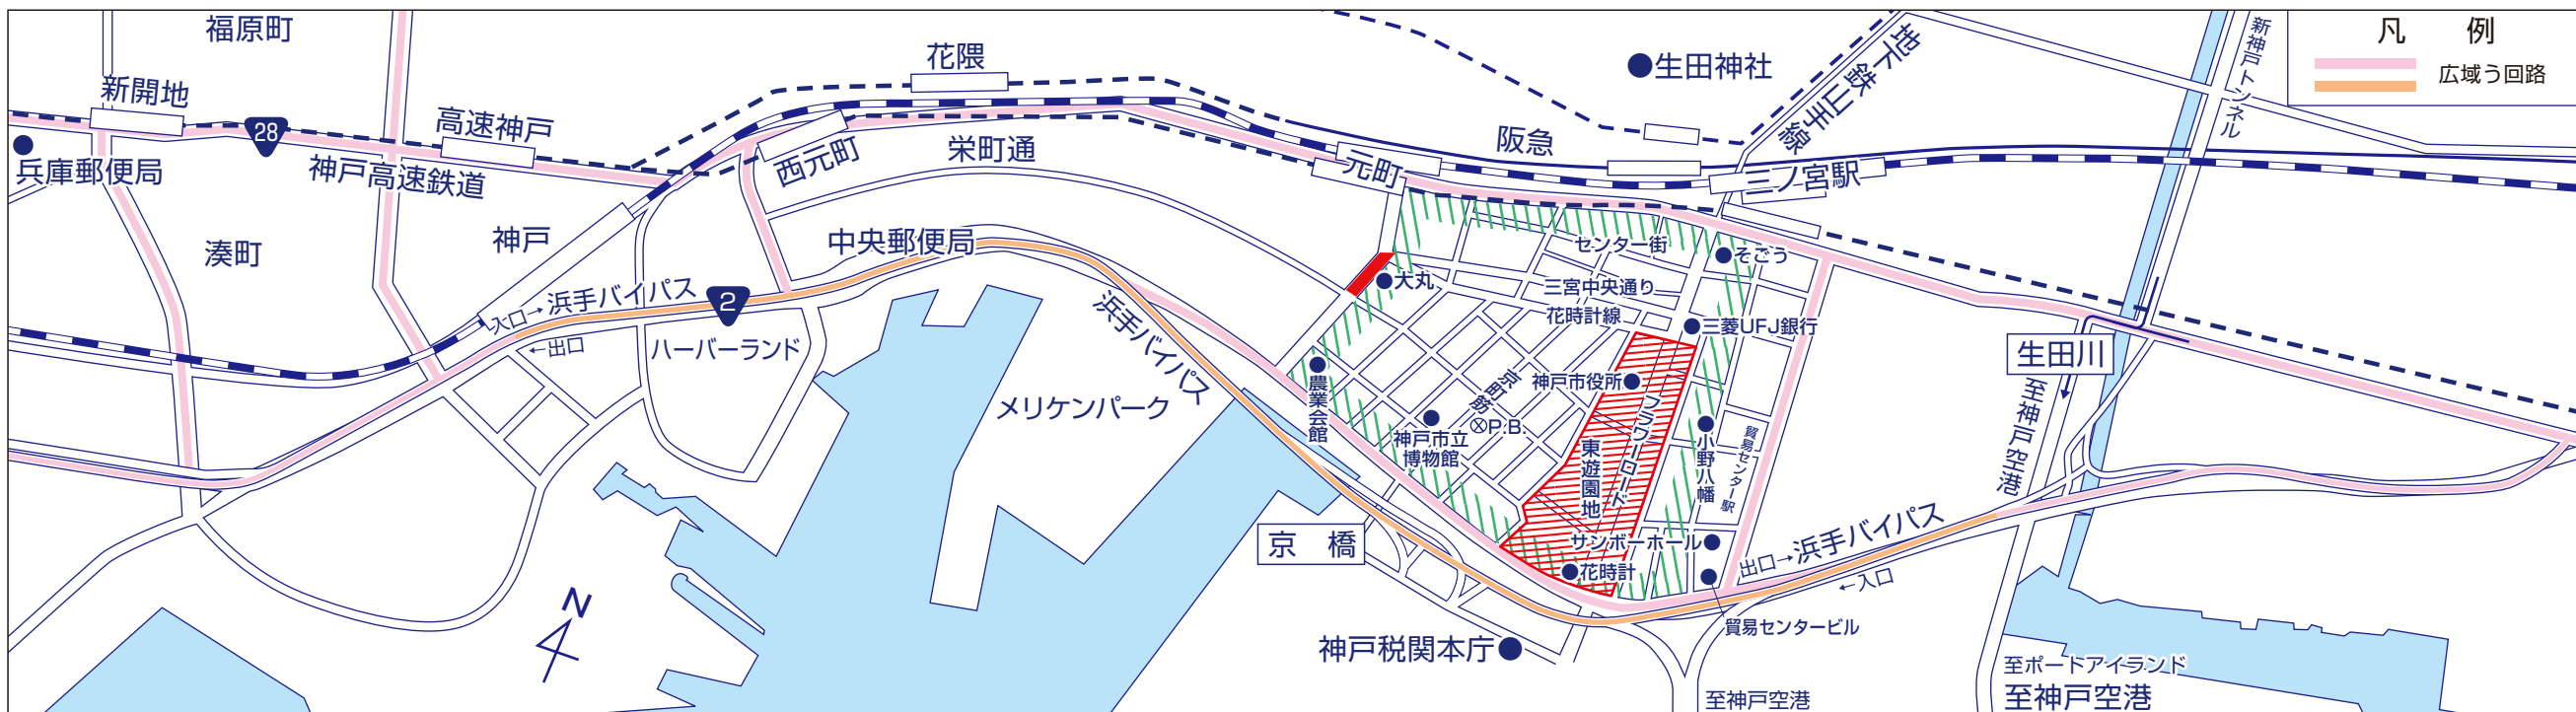

“神戸まつり” 交通規制のお知らせ

5月18日(土)・19日(日)

■第49回 神戸まつり交通規制(フラワーロード・旧居留地周辺)

月 日	規制時間	規制種別	規制対象	規制区域
5月18日(土)	午後9時から 翌日午前5時まで	車両通行禁止	車 両 (バス・タクシー・貨物自動車・ 軽車両を除く)	下図 
5月19日(日)	午前7時30分から 午後7時まで	歩行者用道路	車 両 (指定車・許可車・神戸まつり 関係車両を除く)	下図 
	午前11時から 午後7時まで	歩行者用道路	車 両 (指定車・許可車・神戸まつり 関係車両を除く)	下図 
5月19日(日)	午後7時から 翌日午前5時まで	車両通行禁止	車 両 (バス・タクシー・貨物自動車・ 軽車両を除く)	下図 

注意とお願い

○当日は、交通の混雑が予想されますので自動車の利用は自粛をお願いいたします。

- 他の地域から商用などで来られる方についても、事前に協力をお願いしておいてください。
- 規制時間等を変更する場合がありますので、現場警察官の指示に従っていただきますようお願いいたします。
- 三宮周辺を自動車で通過する場合は浜手バイパスへ迂回をお願いいたします。
- 神戸空港を利用される方は、交通規制区域を迂回していただきますようお願いいたします。
- 交通規制により、バス停及びバス路線が臨時変更いたしますので、ご注意ください。