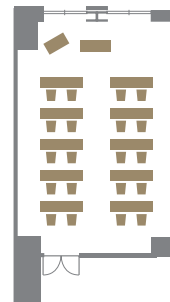

BANQUET ROOM ROSE

宴会場「ローズ」

宴会場「フローラ」は2分割が可能。北側に位置する「ローズ」。
二つの大きな窓からは自然光が降り注ぎ、眼下に神戸港が広がります。
少人数での会議や会合などにおすすめです。

The Banquet Room "Flora" can be used separately.
The Northern part is called "Rose" with full of natural light from the window facing Kobe Port.
Suitable for a small party or business meeting.

- 広さ：73㎡
- 天井の高さ：3.6m
- 音響設備
音響卓／有線マイク2／ワイヤレスマイク2／CD2／MD1
- 映像設備
DVD／可動式プロジェクター／
可動式スクリーン（150×200cm）
- 通信設備
無線インターネット（100Mbps）
- Floor Space：73㎡
- Ceiling Height：3.6m
- Audio equipment
Audio control table／Microphone with cable×4／
Wireless microphone×2／CD player×2／MD player×1
- Visual equipment
DVD／Portable projector／Portable screen（150×200cm）
- Conference equipment
Wireless Internet（100Mbps）

正餐〈円卓〉／24名様

正餐〈流し〉／16名様

buffet〈立食〉／40名様

buffet〈着席〉／24名様

会議〈スクール〉／30名様

会議〈シアター〉／48名様

会議〈コの字〉／24名様

会議〈ロの字〉／30名様