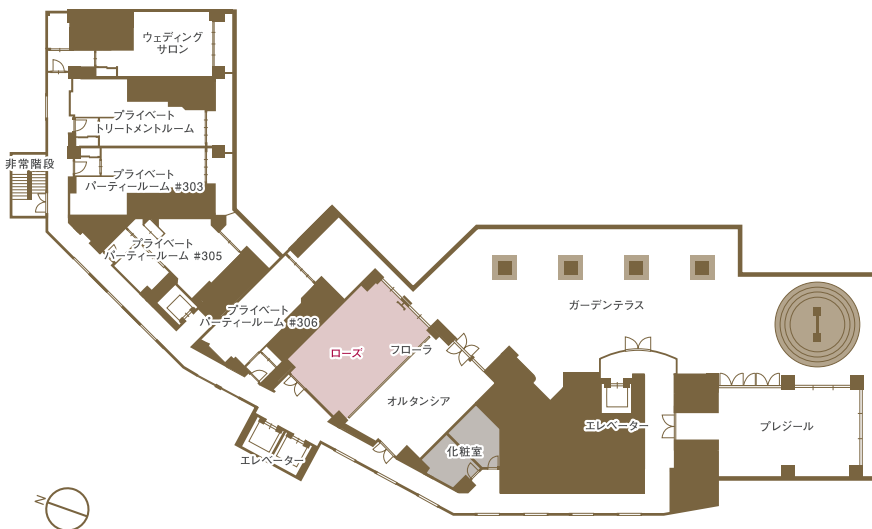

BANQUET ROOM ROSE

宴会場「ローズ」

宴会場「フローラ」は2分割が可能。北側に位置する「ローズ」。
二つの大きな窓からは自然光が降り注ぎ、眼下に神戸港が広がります。
少人数での会議や会合などにおすすめです。

The Banquet Room "Flora" can be used separately.
The Northern part is called "Rose" with full of natural light from the window facing Kobe Port.
Suitable for a small party or business meeting.

- 広さ：73㎡
- 天井の高さ：3.6m
- 音響設備
音響卓／有線マイク2／ワイヤレスマイク2／CD2／MD1
- 映像設備
DVD／可動式プロジェクター／
可動式スクリーン（150×200cm）
- 通信設備
無線インターネット（100Mbps）
- Floor Space：73㎡
- Ceiling Height：3.6m
- Audio equipment
Audio control table／Microphone with cable×4／
Wireless microphone×2／CD player×2／MD player×1
- Visual equipment
DVD／Portable projector／Portable screen（150×200cm）
- Conference equipment
Wireless Internet（100Mbps）

正餐〈円卓〉／24名様

正餐〈流し〉／16名様

buffet〈立食〉／40名様

buffet〈着席〉／24名様

会議〈スクール〉／30名様

会議〈シアター〉／48名様

会議〈コの字〉／24名様

会議〈ロの字〉／30名様