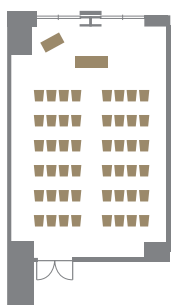

BANQUET ROOM ROSE

宴会場「ローズ」

宴会場「フローラ」は2分割が可能。北側に位置する「ローズ」。
二つの大きな窓からは自然光が降り注ぎ、眼下に神戸港が広がります。
少人数での会議や会合などにおすすめです。

The Banquet Room "Flora" can be used separately.
The Northern part is called "Rose" with full of natural light from the window facing Kobe Port.
Suitable for a small party or business meeting.

- 広さ：73㎡
- 天井の高さ：3.6m
- 音響設備
音響卓／有線マイク2／ワイヤレスマイク2／CD2／MD1
- 映像設備
DVD／可動式プロジェクター／
可動式スクリーン（150×200cm）
- 通信設備
無線インターネット（100Mbps）
- Floor Space：73㎡
- Ceiling Height：3.6m
- Audio equipment
Audio control table／Microphone with cable×4／
Wireless microphone×2／CD player×2／MD player×1
- Visual equipment
DVD／Portable projector／Portable screen（150×200cm）
- Conference equipment
Wireless Internet（100Mbps）

正餐〈円卓〉／24名様

正餐〈流し〉／16名様

buffet〈立食〉／40名様

buffet〈着席〉／24名様

会議〈スクール〉／30名様

会議〈シアター〉／48名様

会議〈コの字〉／24名様

会議〈ロの字〉／30名様