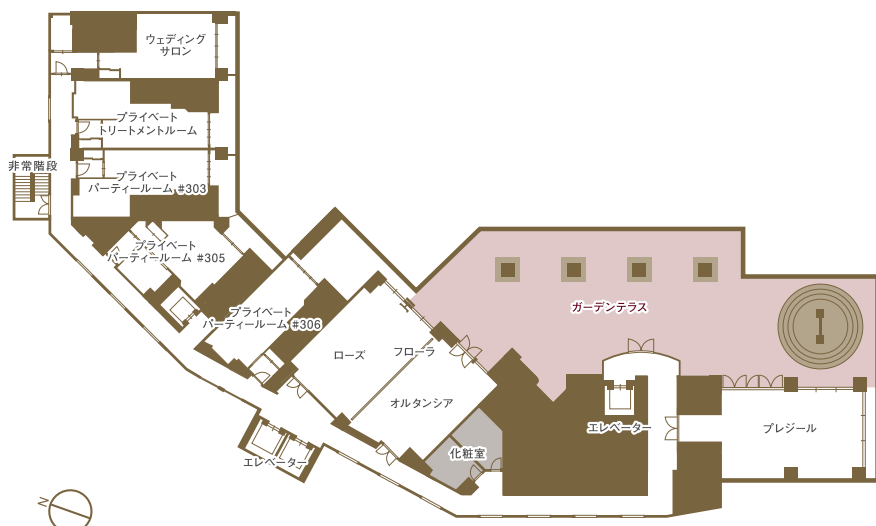

# GARDEN TERRACE

ガーデンテラス

バンケットルームに併設したガーデンテラス。ここで神戸港や街の幻想的なイルミネーションを愉しむ、開放感あふれるリゾートスタイルのパーティーはいかがでしょう。「フローラ」または「プレジール」との併用にてご利用いただけます。

A stylish seaside party is available at the Garden Terrace.  
Enjoy fresh sea breeze and roar of the waves.

■ 広さ : 376㎡

■ 音響設備

音響卓/有線マイク2/CD2

■ Floor Space : 376㎡

■ Audio equipment

Audio control table/Microphone with cable×2/  
CD player×2

# ガーデンテラス GARDEN TERRACE

buffet〈立食〉／100名様