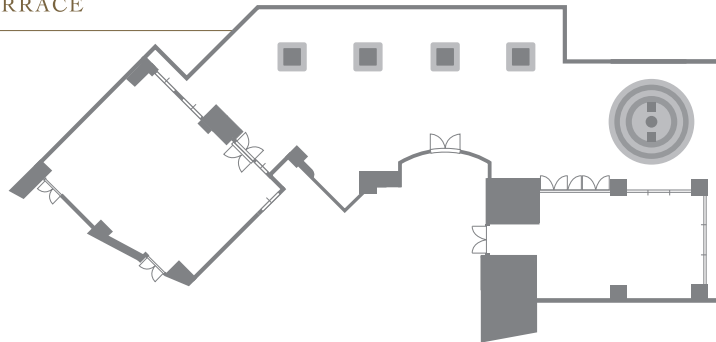

■ 広さ : 376㎡

■ 音響設備

音響卓/有線マイク2/CD2

■ Floor Space : 376㎡

■ Audio equipment

Audio control table/Microphone with cable×2/  
CD player×2

# ガーデンテラス GARDEN TERRACE

buffet〈立食〉／100名様