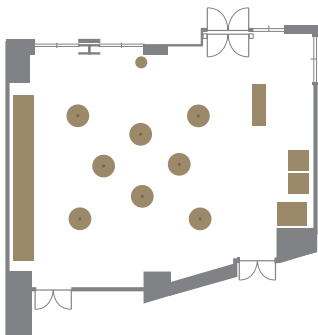

BANQUET ROOM FLORA

宴会場「フローラ」

まるでヨーロッパのサロンのようなバンケットルーム「フローラ」。優雅に煌めくクリスタルシャンデリアが、
気品あふれるエレガントな空間を演出いたします。

神戸港を望む窓からはやわらかな自然光が射し込み、扉の向こうに広がる開放的なガーデンテラスでは心地よい海風をお愉しみいただけます。

大切なゲストを招いてのパーティーや、ご友人との親睦会、会議やセミナーなどのビジネスシーン。

- 広さ：141㎡
- 天井の高さ：3.6m
- 音響設備
音響卓／有線マイク2／ワイヤレスマイク2／CD2／MD1
- 映像設備
DVD／可動式プロジェクター／
可動式スクリーン（150×200cm）
- 通信設備
無線インターネット（100Mbps）
- Floor Space : 141㎡
- Ceiling Height : 3.6m
- Audio equipment
Audio control table／Microphone with cable×4／
Wireless microphone×2／CD player×2／MD player×1
- Visual equipment
DVD／Portable projector／Portable screen(150×200cm)
- Conference equipment
Wireless Internet(100Mbps)

フローラ

BANQUET ROOM FLORA

正餐〈円卓・ステージ〉／50名様

正餐〈円卓〉／70名様

正餐〈流し〉／40名様

buffet〈立食〉／100名様

buffet〈着席〉／70名様

会議〈スクール〉／66名様

会議〈シアター〉／120名様

会議〈コの字〉／39名様

会議〈ロの字〉／48名様