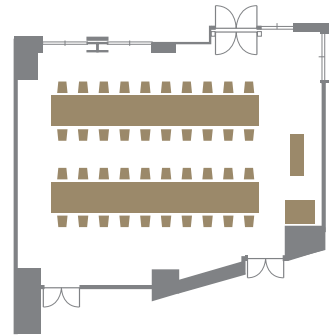

BANQUET ROOM FLORA

宴会場「フローラ」

まるでヨーロッパのサロンのようなバンケットルーム「フローラ」。優雅に煌めくクリスタルシャンデリアが、
気品あふれるエレガントな空間を演出いたします。

神戸港を望む窓からはやわらかな自然光が射し込み、扉の向こうに広がる開放的なガーデンテラスでは心地よい海風をお愉しみいただけます。

大切なゲストを招いてのパーティーや、ご友人との親睦会、会議やセミナーなどのビジネスシーン。

- 広さ：141㎡
- 天井の高さ：3.6m
- 音響設備
音響卓／有線マイク2／ワイヤレスマイク2／CD2／MD1
- 映像設備
DVD／可動式プロジェクター／
可動式スクリーン（150×200cm）
- 通信設備
無線インターネット（100Mbps）
- Floor Space : 141㎡
- Ceiling Height : 3.6m
- Audio equipment
Audio control table／Microphone with cable×4／
Wireless microphone×2／CD player×2／MD player×1
- Visual equipment
DVD／Portable projector／Portable screen(150×200cm)
- Conference equipment
Wireless Internet(100Mbps)

フローラ

BANQUET ROOM FLORA

正餐〈円卓・ステージ〉／50名様

正餐〈円卓〉／70名様

正餐〈流し〉／40名様

buffet〈立食〉／100名様

buffet〈着席〉／70名様

会議〈スクール〉／66名様

会議〈シアター〉／120名様

会議〈コの字〉／39名様

会議〈ロの字〉／48名様