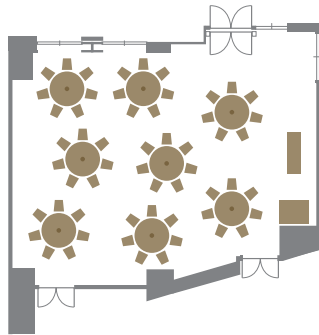

BANQUET ROOM FLORA

宴会場「フローラ」

まるでヨーロッパのサロンのようなバンケットルーム「フローラ」。優雅に煌めくクリスタルシャンデリアが、
気品あふれるエレガントな空間を演出いたします。

神戸港を望む窓からはやわらかな自然光が射し込み、扉の向こうに広がる開放的なガーデンテラスでは心地よい海風をお愉しみいただけます。

大切なゲストを招いてのパーティーや、ご友人との親睦会、会議やセミナーなどのビジネスシーン。

- 広さ：141㎡
- 天井の高さ：3.6m
- 音響設備
音響卓／有線マイク2／ワイヤレスマイク2／CD2／MD1
- 映像設備
DVD／可動式プロジェクター／
可動式スクリーン（150×200cm）
- 通信設備
無線インターネット（100Mbps）
- Floor Space : 141㎡
- Ceiling Height : 3.6m
- Audio equipment
Audio control table／Microphone with cable×4／
Wireless microphone×2／CD player×2／MD player×1
- Visual equipment
DVD／Portable projector／Portable screen(150×200cm)
- Conference equipment
Wireless Internet(100Mbps)

フローラ

BANQUET ROOM FLORA

正餐〈円卓・ステージ〉／50名様

正餐〈円卓〉／70名様

正餐〈流し〉／40名様

buffet〈立食〉／100名様

buffet〈着席〉／70名様

会議〈スクール〉／66名様