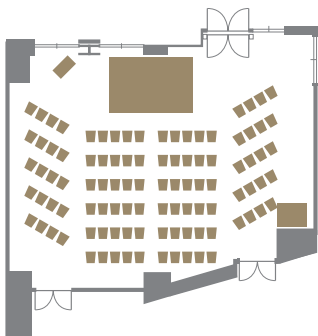

BANQUET ROOM FLORA

宴会場「フローラ」

まるでヨーロッパのサロンのようなバンケットルーム「フローラ」。優雅に煌めくクリスタルシャンデリアが、
気品あふれるエレガントな空間を演出いたします。

神戸港を望む窓からはやわらかな自然光が射し込み、扉の向こうに広がる開放的なガーデンテラスでは心地よい海風をお愉しみいただけます。

大切なゲストを招いてのパーティーや、ご友人との親睦会、会議やセミナーなどのビジネスシーン。

- 広さ：141㎡
- 天井の高さ：3.6m
- 音響設備
音響卓／有線マイク2／ワイヤレスマイク2／CD2／MD1
- 映像設備
DVD／可動式プロジェクター／
可動式スクリーン（150×200cm）
- 通信設備
無線インターネット（100Mbps）
- Floor Space : 141㎡
- Ceiling Height : 3.6m
- Audio equipment
Audio control table／Microphone with cable×4／
Wireless microphone×2／CD player×2／MD player×1
- Visual equipment
DVD／Portable projector／Portable screen(150×200cm)
- Conference equipment
Wireless Internet(100Mbps)

フローラ

BANQUET ROOM FLORA

正餐〈円卓・ステージ〉／50名様

正餐〈円卓〉／70名様

正餐〈流し〉／40名様

buffet〈立食〉／100名様

buffet〈着席〉／70名様

会議〈スクール〉／66名様

会議〈シアター〉／120名様

会議〈コの字〉／39名様

会議〈ロの字〉／48名様