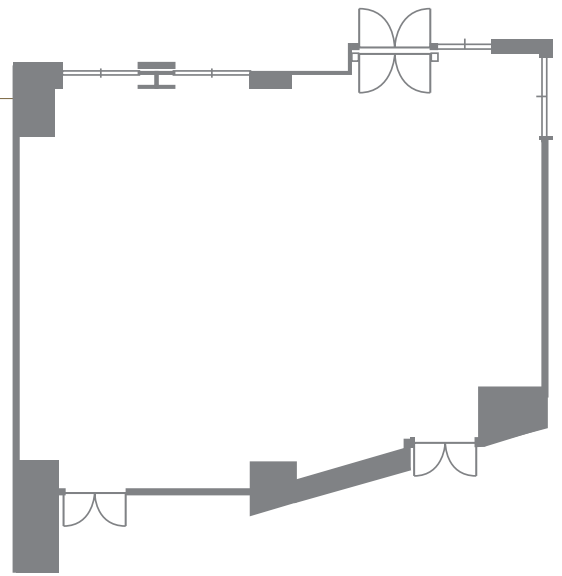

BANQUET ROOM FLORA

宴会場「フローラ」

まるでヨーロッパのサロンのようなバンケットルーム「フローラ」。優雅に煌めくクリスタルシャンデリアが、
気品あふれるエレガントな空間を演出いたします。

神戸港を望む窓からはやわらかな自然光が射し込み、扉の向こうに広がる開放的なガーデンテラスでは心地よい海風をお愉しみいただけます。

大切なゲストを招いてのパーティーや、ご友人との親睦会、会議やセミナーなどのビジネスシーン。

- 広さ：141㎡
- 天井の高さ：3.6m
- 音響設備
音響卓／有線マイク2／ワイヤレスマイク2／CD2／MD1
- 映像設備
DVD／可動式プロジェクター／
可動式スクリーン（150×200cm）
- 通信設備
無線インターネット（100Mbps）
- Floor Space : 141㎡
- Ceiling Height : 3.6m
- Audio equipment
Audio control table／Microphone with cable×4／
Wireless microphone×2／CD player×2／MD player×1
- Visual equipment
DVD／Portable projector／Portable screen(150×200cm)
- Conference equipment
Wireless Internet(100Mbps)

フローラ

BANQUET ROOM FLORA

正餐〈円卓・ステージ〉／50名様

正餐〈円卓〉／70名様

正餐〈流し〉／40名様

buffet〈立食〉／100名様

buffet〈着席〉／70名様

会議〈スクール〉／66名様