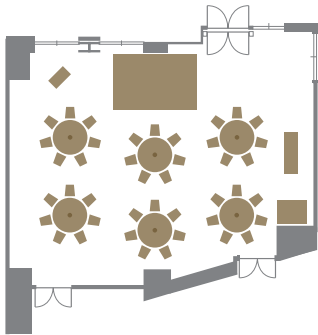

BANQUET ROOM FLORA

宴会場「フローラ」

まるでヨーロッパのサロンのようなバンケットルーム「フローラ」。優雅に煌めくクリスタルシャンデリアが、
気品あふれるエレガントな空間を演出いたします。

神戸港を望む窓からはやわらかな自然光が射し込み、扉の向こうに広がる開放的なガーデンテラスでは心地よい海風をお愉しみいただけます。

大切なゲストを招いてのパーティーや、ご友人との親睦会、会議やセミナーなどのビジネスシーン。

お客さまの大切な集いを、特別な空間ときめ細やかなサービスでおもてなしさせていただきます。

The Banquet Room "Flora" is like an European Salon. Crystal Chandeliers make this venue most elegant and graceful.
In the daytime you enjoy a lovely port view and in the nighttime a breathtaking illumination of Kobe Port Tower will amaze you.

- 広さ：141㎡
- 天井の高さ：3.6m
- 音響設備
音響卓／有線マイク2／ワイヤレスマイク2／CD2／MD1
- 映像設備
DVD／可動式プロジェクター／
可動式スクリーン（150×200cm）
- 通信設備
無線インターネット（100Mbps）
- Floor Space : 141㎡
- Ceiling Height : 3.6m
- Audio equipment
Audio control table／Microphone with cable×4／
Wireless microphone×2／CD player×2／MD player×1
- Visual equipment
DVD／Portable projector／Portable screen(150×200cm)
- Conference equipment
Wireless Internet(100Mbps)

フローラ

BANQUET ROOM FLORA

正餐〈円卓・ステージ〉／50名様

正餐〈円卓〉／70名様

正餐〈流し〉／40名様

buffet〈立食〉／100名様

buffet〈着席〉／70名様

会議〈スクール〉／66名様