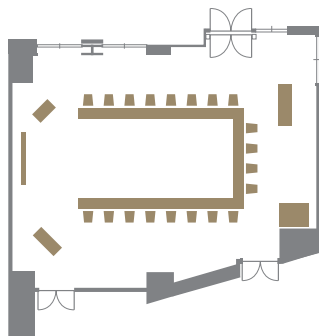

- 広さ：141㎡
- 天井の高さ：3.6m
- 音響設備
音響卓／有線マイク2／ワイヤレスマイク2／CD2／MD1
- 映像設備
DVD／可動式プロジェクター／
可動式スクリーン（150×200cm）
- 通信設備
無線インターネット（100Mbps）
- Floor Space : 141㎡
- Ceiling Height : 3.6m
- Audio equipment
Audio control table／Microphone with cable×4／
Wireless microphone×2／CD player×2／MD player×1
- Visual equipment
DVD／Portable projector／Portable screen(150×200cm)
- Conference equipment
Wireless Internet(100Mbps)

フローラ

BANQUET ROOM FLORA

正餐〈円卓・ステージ〉／50名様

正餐〈円卓〉／70名様

正餐〈流し〉／40名様

buffet〈立食〉／100名様

buffet〈着席〉／70名様

会議〈スクール〉／66名様

会議〈シアター〉／120名様

会議〈コの字〉／39名様

会議〈ロの字〉／48名様