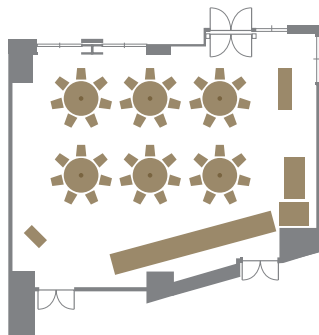

BANQUET ROOM FLORA

宴会場「フローラ」

まるでヨーロッパのサロンのようなバンケットルーム「フローラ」。優雅に煌めくクリスタルシャンデリアが、
気品あふれるエレガントな空間を演出いたします。

神戸港を望む窓からはやわらかな自然光が射し込み、扉の向こうに広がる開放的なガーデンテラスでは心地よい海風をお愉しみいただけます。

大切なゲストを招いてのパーティーや、ご友人との親睦会、会議やセミナーなどのビジネスシーン。

- 広さ：141㎡
- 天井の高さ：3.6m
- 音響設備
音響卓／有線マイク2／ワイヤレスマイク2／CD2／MD1
- 映像設備
DVD／可動式プロジェクター／
可動式スクリーン（150×200cm）
- 通信設備
無線インターネット（100Mbps）
- Floor Space : 141㎡
- Ceiling Height : 3.6m
- Audio equipment
Audio control table／Microphone with cable×4／
Wireless microphone×2／CD player×2／MD player×1
- Visual equipment
DVD／Portable projector／Portable screen(150×200cm)
- Conference equipment
Wireless Internet(100Mbps)

フローラ

BANQUET ROOM FLORA

正餐〈円卓・ステージ〉／50名様

正餐〈円卓〉／70名様

正餐〈流し〉／40名様

buffet〈立食〉／100名様

buffet〈着席〉／70名様

会議〈スクール〉／66名様

会議〈シアター〉／120名様

会議〈コの字〉／39名様

会議〈ロの字〉／48名様