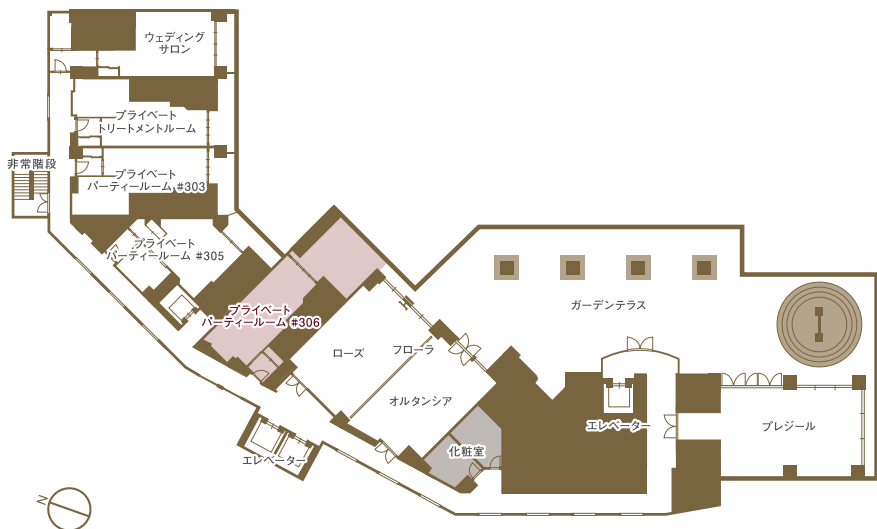

PRIVATE PARTY ROOMS #306

プライベートパーティールーム #306

親しいご友人やご家族とのご会食や、特別な顧客だけをお招きしての
展示会・パーティーなどにご利用いただける、手軽な広さのパーティールームです。
眼下に神戸港の美しい景色を愉しむことのできる、広々としたテラス付きタイプです。

A cozy party room with large terrace facing the beautiful Kobe Port is available
for a variety of purpose such as a private dining with family or with friends,
a precious exhibition or a party with only special customers.

- 広さ：室内 46㎡ テラス 30㎡ 総面積 76㎡
- 天井の高さ：2.9m
- 音響設備
CD1
- 映像設備
DVD/液晶フルスペックハイビジョンテレビ (46inch)
- Floor Space : Inside 46㎡ Terrace 30㎡ Total 76㎡
- Ceiling Height : 2.9m
- Audio equipment
CD player×1
- Visual equipment
DVD/High Definition liquid crystal television(46inch)

プライベートパーティールーム #306 PRIVATE PARTY ROOMS #306

正餐(会議) / 14名様

立食buffet / 20名様