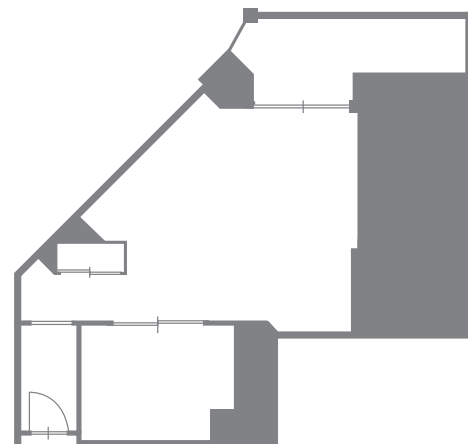

# PRIVATE PARTY ROOMS #305

プライベートパーティールーム #305

親しいご友人やご家族とのご会食や、特別な顧客だけをお招きしての  
展示会・パーティーなどにご利用いただける、手軽な広さのパーティールームです。  
小さなお子様連れの方やお召替えの必要なお客さまにも便利な和室付きタイプです。

A cozy party room with small tatami space is available for a variety of purpose  
such as a private dining with family or with friends, a precious exhibition  
or a party with only special customers.

■ 広さ：室内 53㎡ テラス 10㎡ 総面積 63㎡

■ 天井の高さ：2.9m

■ 音響設備

CD1

■ 映像設備

DVD/液晶フルスペックハイビジョンテレビ (46inch)

■ Floor Space : Inside 53㎡ Terrace 10㎡ Total 63㎡

■ Ceiling Height : 2.9m

■ Audio equipment

CD player×1

■ Visual equipment

DVD/High Definition liquid crystal television(46inch)

正餐(会議) / 8名様

立食buffet / 10名様