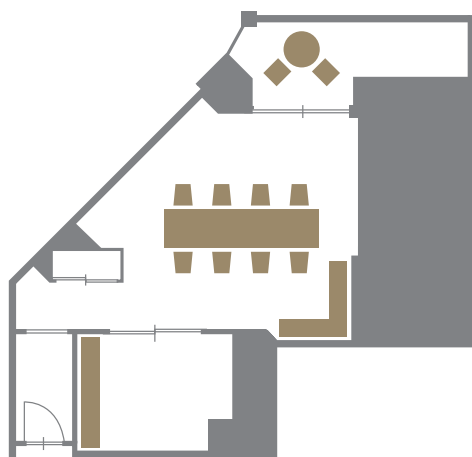

# PRIVATE PARTY ROOMS #305

プライベートパーティールーム #305

親しいご友人やご家族とのご会食や、特別な顧客だけをお招きしての  
展示会・パーティーなどにご利用いただける、手軽な広さのパーティールームです。  
小さなお子様連れの方やお召替えの必要なお客さまにも便利な和室付きタイプです。

A cozy party room with small tatami space is available for a variety of purpose  
such as a private dining with family or with friends, a precious exhibition  
or a party with only special customers.

■ 広さ：室内 53㎡ テラス 10㎡ 総面積 63㎡

■ 天井の高さ：2.9m

■ 音響設備

CD1

■ 映像設備

DVD/液晶フルスペックハイビジョンテレビ (46inch)

■ Floor Space : Inside 53㎡ Terrace 10㎡ Total 63㎡

■ Ceiling Height : 2.9m

■ Audio equipment

CD player×1

■ Visual equipment

DVD/High Definition liquid crystal television(46inch)

正餐(会議) / 8名様

立食buffet / 10名様