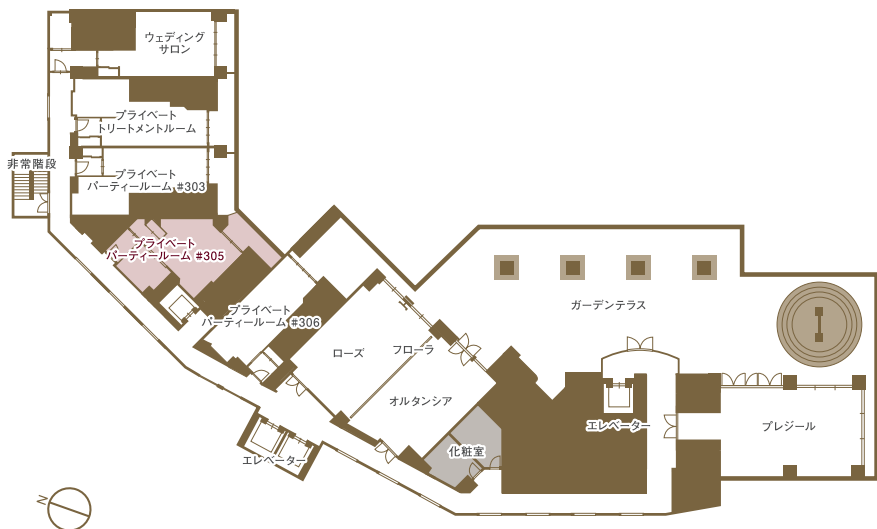

# PRIVATE PARTY ROOMS #305

プライベートパーティールーム #305

親しいご友人やご家族とのご会食や、特別な顧客だけをお招きしての  
展示会・パーティーなどにご利用いただける、手軽な広さのパーティールームです。  
小さなお子様連れの方やお召替えの必要なお客さまにも便利な和室付きタイプです。

A cozy party room with small tatami space is available for a variety of purpose  
such as a private dining with family or with friends, a precious exhibition  
or a party with only special customers.

■ 広さ：室内 53㎡ テラス 10㎡ 総面積 63㎡

■ 天井の高さ：2.9m

■ 音響設備

CD1

■ 映像設備

DVD/液晶フルスペックハイビジョンテレビ (46inch)

■ Floor Space : Inside 53㎡ Terrace 10㎡ Total 63㎡

■ Ceiling Height : 2.9m