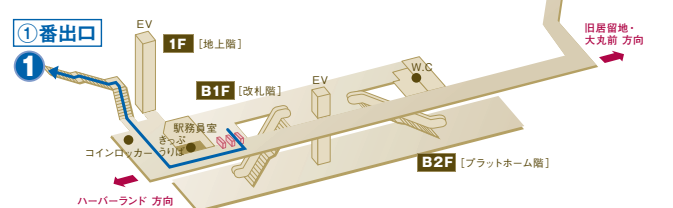

最寄駅出口のご案内

■ JR神戸駅 [徒歩約10分]

中央口改札を出て右へ、南口出口を出てエスカレーターで地下道を通りハーバーランド方面へ。
26番出入口よりエスカレーターで地上へ。umie館内センターストリートを通り北東方面へ進む。
(地図上 赤色の矢印参照) (深夜～早朝は地下道及びumie館内が通行できません。詳しくはお問い合わせください)

■ 市営地下鉄 みなと元町駅 [徒歩約4分]

改札を出て①番出口から地上に出て、南方面へ進む。
国道2号線を渡り、右折して直進し、ハローワーク神戸港労働出張所を左折すると正面にホテルが見える。(地図上 青色の矢印参照)

車回り

ホテル1Fが屋内駐車場(高さ2.1m)、2Fがフロントでございます。車高が極端に高い又は低いお車や、マイクロバス以上のサイズのお車で越しの場合、事前にお問い合わせください。

駐車場料金のご案内

一般料金	30分 300円(税込)
ご宿泊	ご一泊 1,000円(税込)
レストラン・バーご利用	3時間まで無料
宴会・婚礼ご利用	5時間まで無料
スパ&エステご利用	