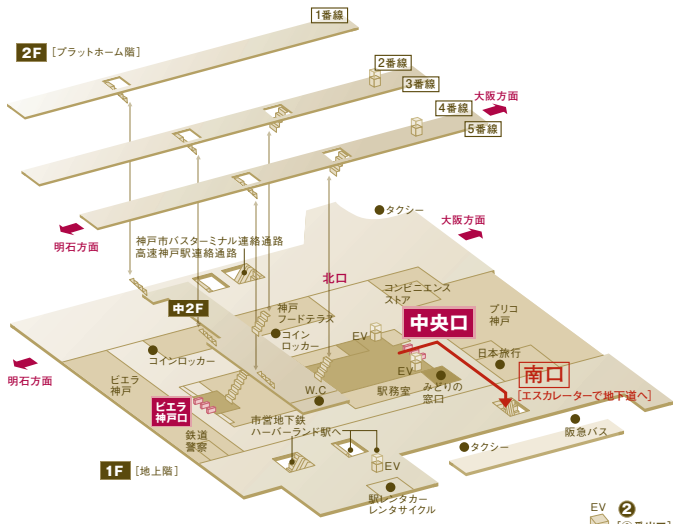

最寄駅出口のご案内

■ JR神戸駅 [徒歩約10分]

中央口改札を出て右へ、南口出口を出てエスカレーターで地下道を通りハーバーランド方面へ。
26番出入口よりエスカレーターで地上へ。umie館内センターストリートを通り北東方面へ進む。
(地図上 赤色の矢印参照) (深夜～早朝は地下道及びumie館内が通行できません。詳しくはお問い合わせください)

■ 市営地下鉄 みなと元町駅 [徒歩約4分]

改札を出て①番出口から地上に出て、南方面へ進む。
国道2号線を渡り、右折して直進し、ハローワーク神戸港労働出張所を左折すると正面にホテルが見える。(地図上 青色の矢印参照)

車回り

ホテル1Fが屋内駐車場(高さ2.1m)、2Fがフロントでございます。車高が極端に高い又は低いお車や、マイクロバス以上のサイズのお車で越しの場合、事前にお問い合わせください。

駐車場料金のご案内

一般料金	30分 300円(税込)
ご宿泊	ご一泊 1,000円(税込)
レストラン・バーご利用	3時間まで無料
宴会・婚礼ご利用	5時間まで無料
スパ&エステご利用	